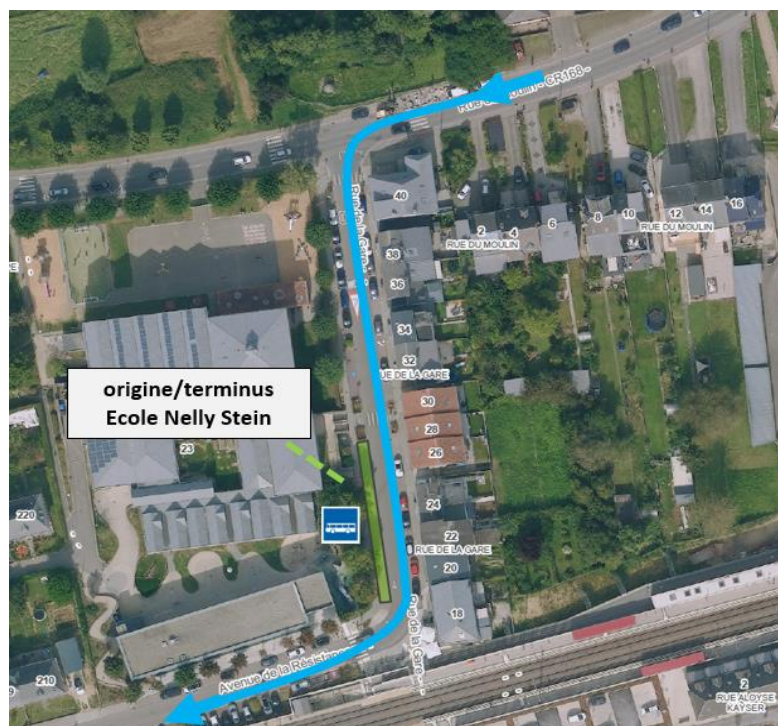

le mercredi 14 septembre 2022.

Les mesures suivantes seront prises pendant la durée de la manifestation:

Ligne 612

Les courses d'autobus **612 5800 à 6520 et 6131 à 6695** auront leur **terminus** auprès de l'arrêt Foetz-Am Brill et leur **origine** auprès de l'arrêt –Am Butterbrill.

Toutes autres courses d'autobus auront exceptionnellement leur origine/terminus auprès de l'**Ecole Nelly Stein** dans la rue de la Gare (croquis en annexe).

- Ne seront pas desservis les arrêts de Schifflange-Stadhaus et –Niddeschgaass.

Ligne 211

Les courses **211 5240 et 5231** seront supprimées.

Ligne 221 entre 7h00 à 14h00

En raison du barrage de la rue du Village à Junglinster, les courses d'autobus concernées seront déviées via la rue du Rham - suite itinéraire normal et vice-versa.