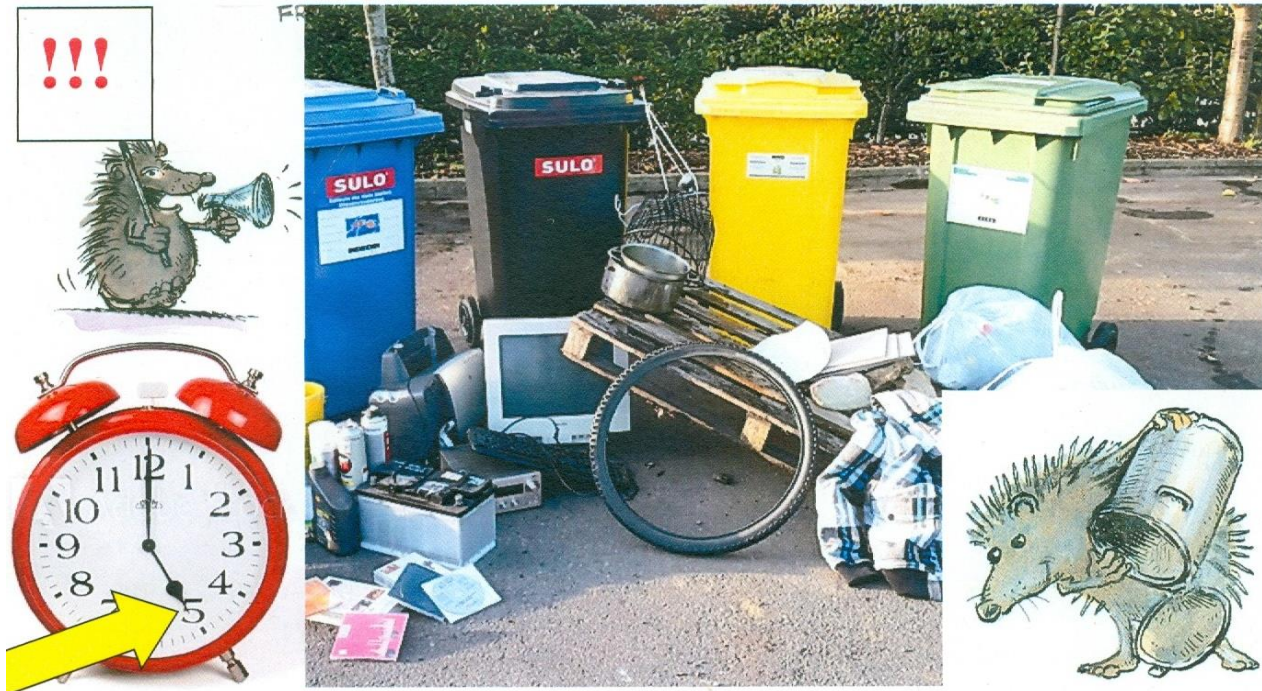

Administration communale de Koerich

2, rue du Château L-8385 Koerich
Tél.: 39 02 56 1 Fax : 39 02 56 32

www.koerich.lu

AVIS

à partir du 23 mars 2020 - ab dem 23. März 2020 - vom 23. März 2020 un

LUX: Trotz dëser schwiereger Zait sinn d'Mataarbeschter vum SICA bestrieft ALL d'Collecten, esou wéi se um Offallkalenner geplangt sinn, ze garantéieren! Ab e **Méindeg 23. März** fänken hir Equippen dowéinst scho **mueres um 5 Auer** un. Denkt also drun äere Kiewel oder aneren Offall um Virowend eraus zstellen. Merci

FRA: En cette période de crise, le personnel du SICA fait tout pour assurer TOUTES les collectes des déchets prévues au calendrier écologique! Ainsi à partir du lundi **23 mars**, les équipes du Service collecte débuteront les tournées à **5 heures du matin**. Veuillez donc

penser à sortir les poubelles ou autres déchets déjà la veille. Merci.

ENG: In time of Corona-virus, we confirm that ALL waste collections will take place according to the SICA calendar. From **March 23** the team will start already at **5 am**. So please put out your dustbin already in the evening. Thank you.

DEU: Die SICA-Belegschaft ist bestrebt ALLE Haussammlungen durchzuführen, wie sie im Kalender vorgesehen sind, trotz, auch für unsere Mitarbeiter, schwierigen Zeit! Um dies gewährleisten zu können, beginnt unser Team die Schichtarbeit ab Montag den **23. März** bereits um **5 Uhr morgens**. Deshalb bitten wir sie, die Abfallbehälter am Vorabend bereit zu stellen. Danke.